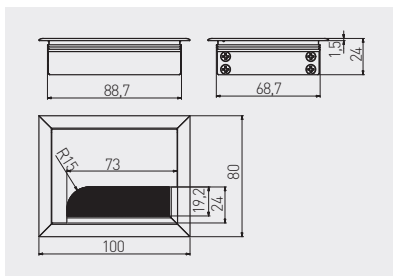

Przepust MERIDA 80  
 Desk cable outlet MERIDA 80  
 Пропуск для кабеля MERIDA 80

	 mm		
LB-K80X80-05	80 x 80	aluminium / aluminium / алюминий	
LB-K80X80-20		czarny / black / чёрный	
		aluminium aluminium алюминий	

Przepust MERIDA 100  
 Desk cable outlet MERIDA 100  
 Пропуск для кабеля MERIDA 100

	 mm		
LB-K80X100-05	80 x 100	aluminium / aluminium / алюминий	
LB-K80X100-20		czarny / black / чёрный	
		aluminium aluminium алюминий	