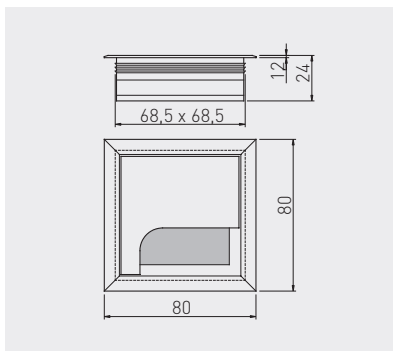

Przepust MERIDA 80  
 Desk cable outlet MERIDA 80  
 Пропуск для кабеля MERIDA 80

	 mm		
LB-K80X80-05	80 x 80	aluminium / aluminium / алюминий	
LB-K80X80-20		czarny / black / чёрный	
		aluminium aluminium алюминий	

Przepust MERIDA 100  
 Desk cable outlet MERIDA 100  
 Пропуск для кабеля MERIDA 100

	 mm		
LB-K80X100-05	80 x 100	aluminium / aluminium / алюминий	
LB-K80X100-20		czarny / black / чёрный	
		aluminium aluminium алюминий	